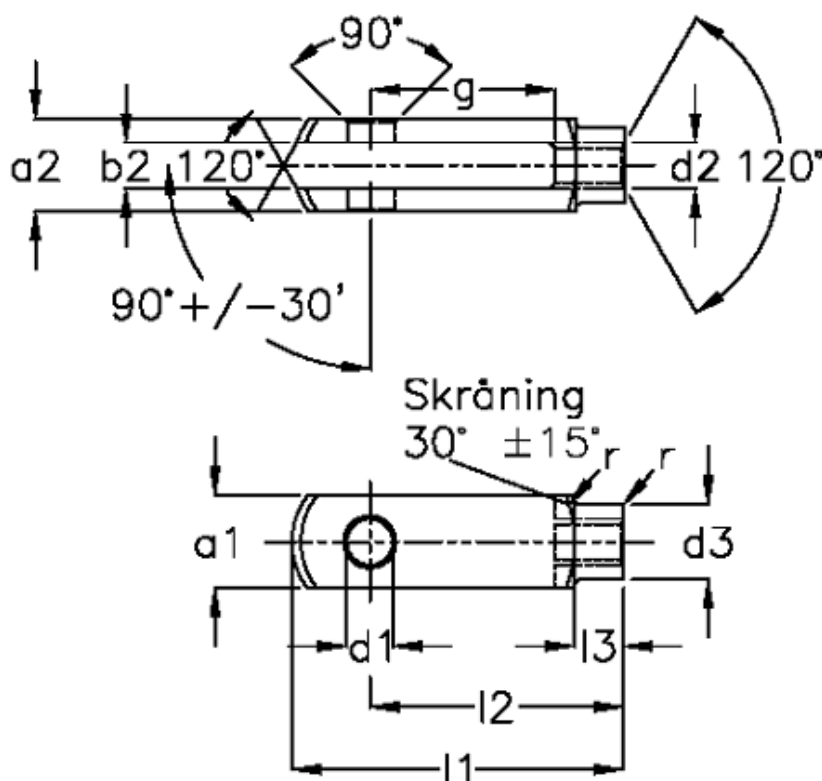

Varenummer: 140532040151
 Beskrivelse: KLEE Rustfast Gaffelstykke G 20x40
 M20x1,5, højre

Mål

a1 (h11)	= 40	g (+/-0,5)	= 40
a2	= 40 (+0,5 -0,2)	l1 (+/-0,5)	= 105
b1 (B13)	= 20	l2	= 80 (-0,4)
b2	= 20 (+0,85)	l3	= 30
d1 H9	= 20	r	= 1.5
d2	= M 20 x 1,5	Størrelse	= G 20 x 40FG*
d3 (+/-0,3)	= 34	Vægt	= 0.550
f (+/-0,2)	= 1.0		